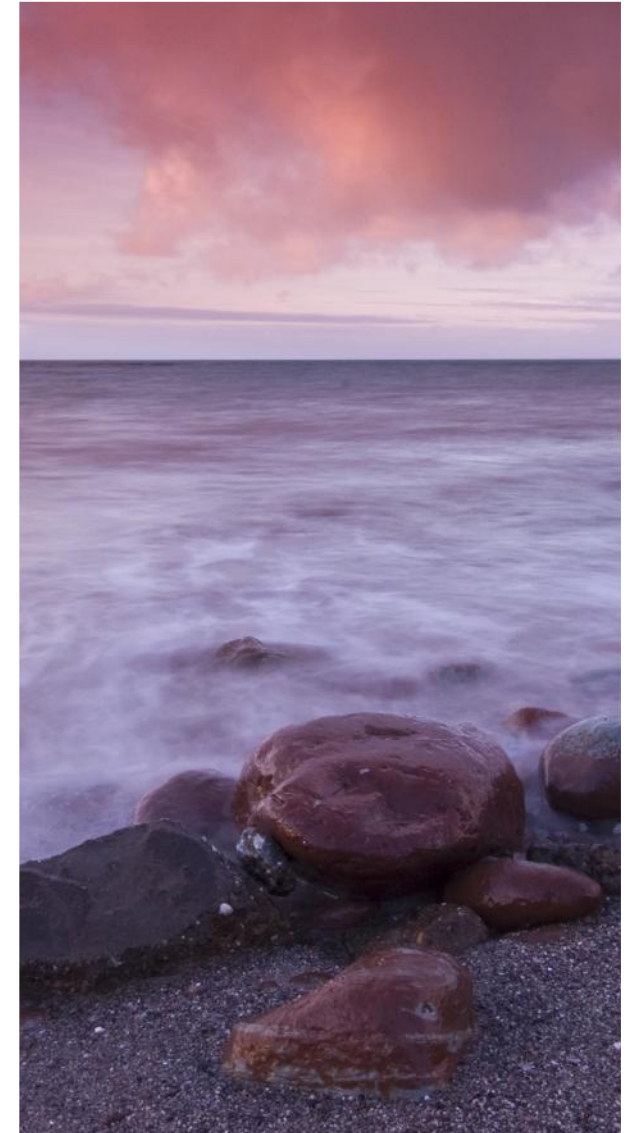

# Lichtspuren

Fotoausstellung von Thomas Mertens

Erstes Licht

Nachtblau

Windflucht

Spiegelnde See

Oft finde ich in der Dämmerung meine Motive. Zwischen Tag und Nacht wechselt das Licht seinen Charakter: Farben und Kontraste werden sichtbar, die sonst verborgen bleiben.

Landschaft im Licht – festgehalten auf der Fläche des Films oder eines Sensors. Mein Ziel ist dabei die ästhetische Darstellung natürlicher Prozesse.

Alles im Fluss ... um Bewegung fotografisch festzuhalten, verwende ich lange Belichtungszeiten. So verdichtet sich ein flüchtiger und langsamer Prozess zu einem dauerhaften Bild.

Sand Steine Meer

Lichtfinger

Alles im Fluss

Nachtstrand

Abendlicht

Gestrandet

Leuchtturm

Über Nebeltälern