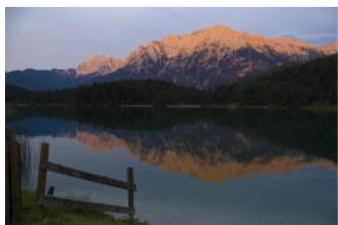

Alpenglühén